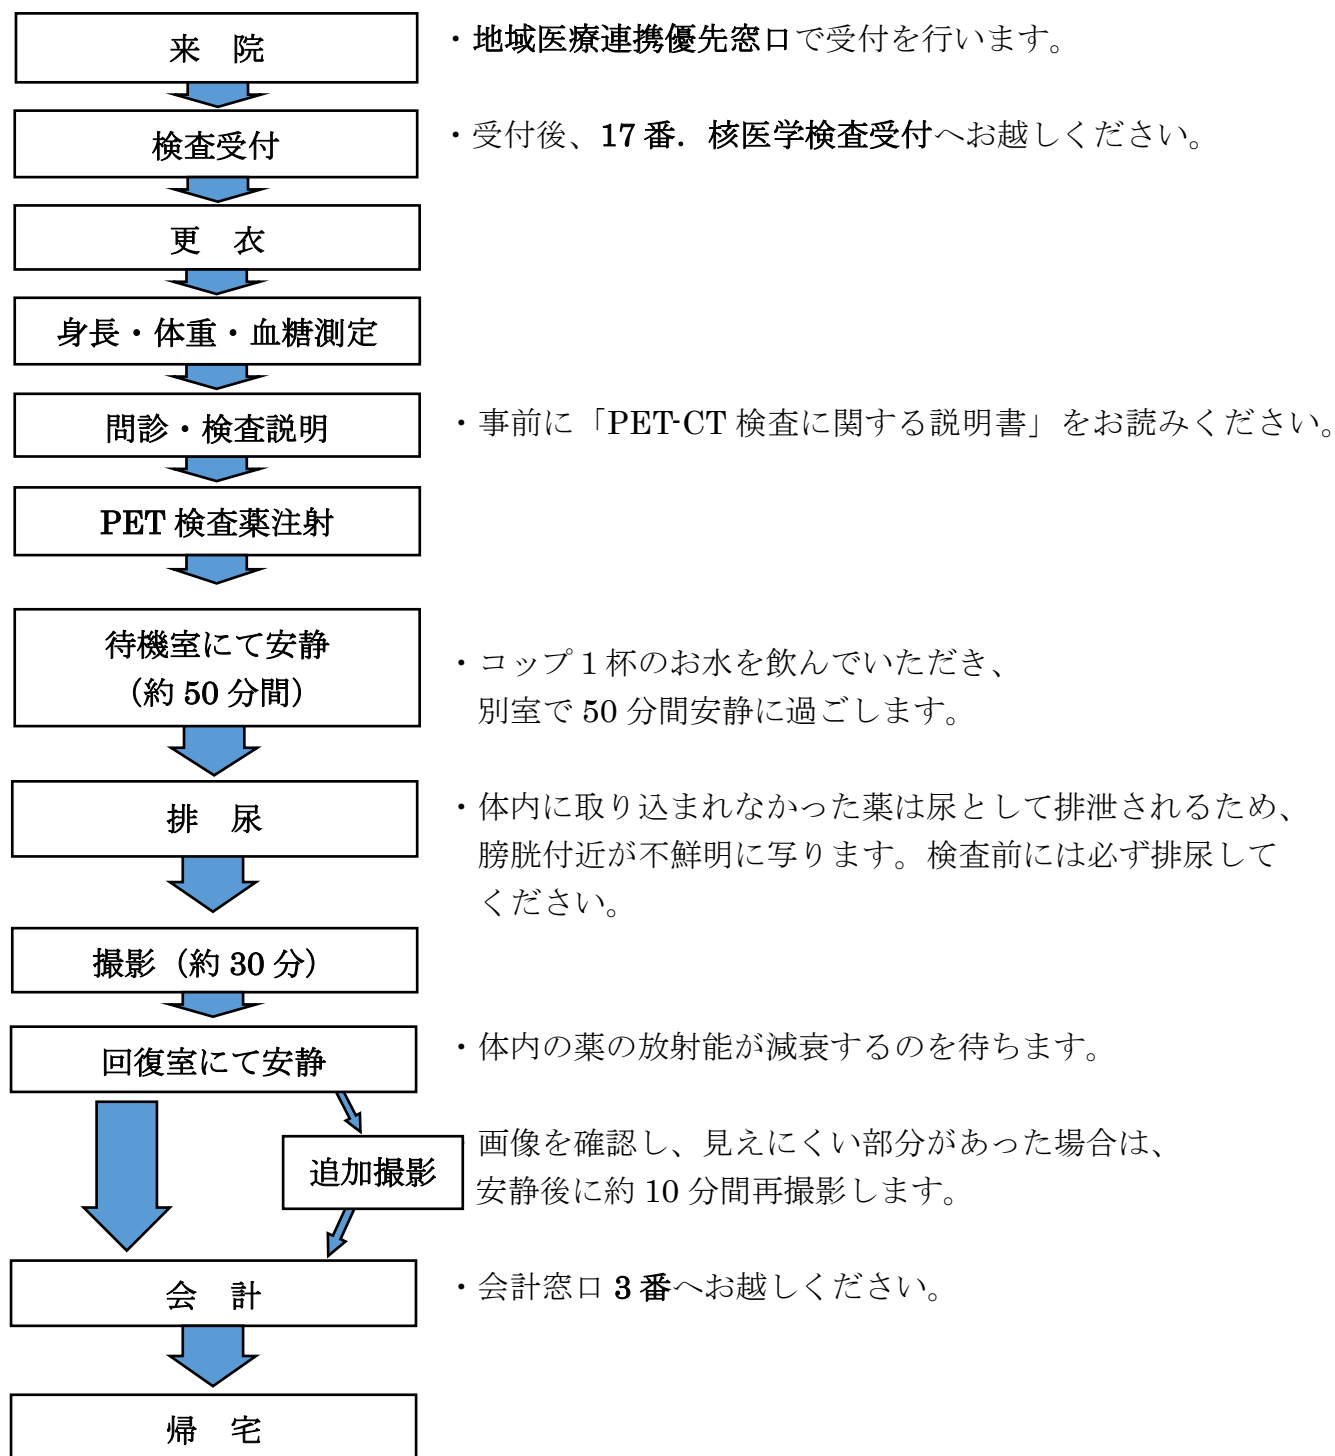

# FDG PET-CT 検査の流れ

※PET 検査は通常約 2～3 時間かかります。

◆ JA 北海道厚生連 帯広厚生病院 ◆