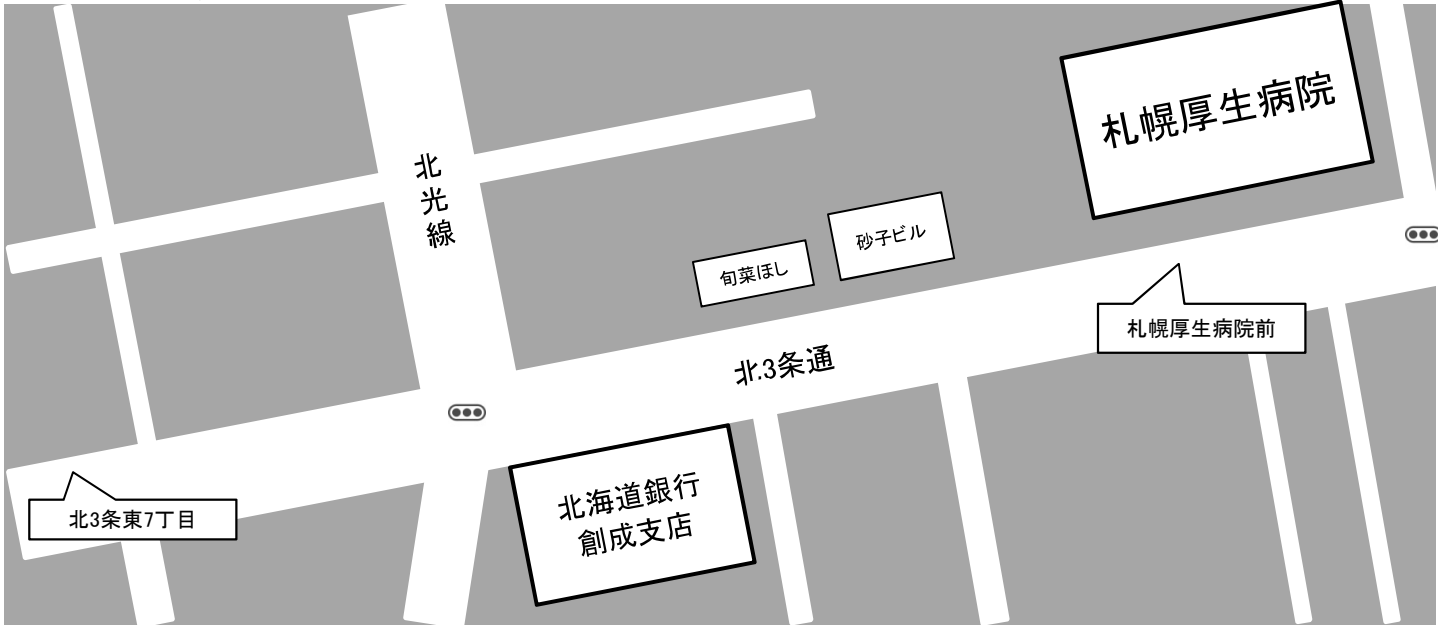

バス乗り場案内

路線図

①東3

北3条東7丁目
↓
北6条東7丁目
↓
サッポロビール園入口
↓
アリオ札幌
↓
苗穂工場
↓
北8条東17丁目
↓
北6条東19丁目
↓
本町1条4丁目
↓
本町1条5丁目
↓
東栄中学校
↓
本町2条8丁目
↓
本町2条9丁目
↓
イオンモール札幌苗穂前
↓
東営業所

②東6

北3条東7丁目
↓
札幌厚生病院
↓
苗穂駅
↓
北3条東13丁目
↓
東橋
↓
北1条東17丁目
↓
苗穂町12丁目
↓
本町1条10丁目
↓
本町2条9丁目
↓
イオンモール札幌苗穂前
↓
東営業所
↓
東苗穂3条2丁目
↓
東苗穂4条3丁目

東苗穂6条3丁目
↓
札幌苗穂小学校
↓
東苗穂8条3丁目
↓
東苗穂10条3丁目
↓
東苗穂11条3丁目
↓
東苗穂12条3丁目
↓
東苗穂13条3丁目
↓
東苗穂14条3丁目
↓
豊畑※
↓
東豊高校
↓
豊畑神社
↓
豊畑東
※豊畑行は、豊畑が終点です

③56東雁来

北3条東7丁目
↓
札幌厚生病院
↓
苗穂駅
↓
北3条東13丁目
↓
北6条東17丁目
↓
苗穂町3丁目
↓
本町1条4丁目
↓
本町1条5丁目
↓
東栄中学校
↓
本町2条8丁目
↓
本町2条9丁目
↓
イオンモール札幌苗穂前
↓
東営業所

東雁来4条1丁目
↓
東雁来5条1丁目
↓
東雁来6条2丁目
↓
東雁来7条2丁目
↓
東雁来8条2丁目
↓
東雁来
↓
東雁来10条
↓
東雁来11条2丁目
↓
東雁来12条2丁目
↓
札幌苗穂緑小学校
↓
札幌苗穂東公園
↓
東豊高校
↓
豊畑

④循環88

北3条東7丁目
↓
北6条東7丁目
↓
サッポロビール園入口
↓
サッポロビール園